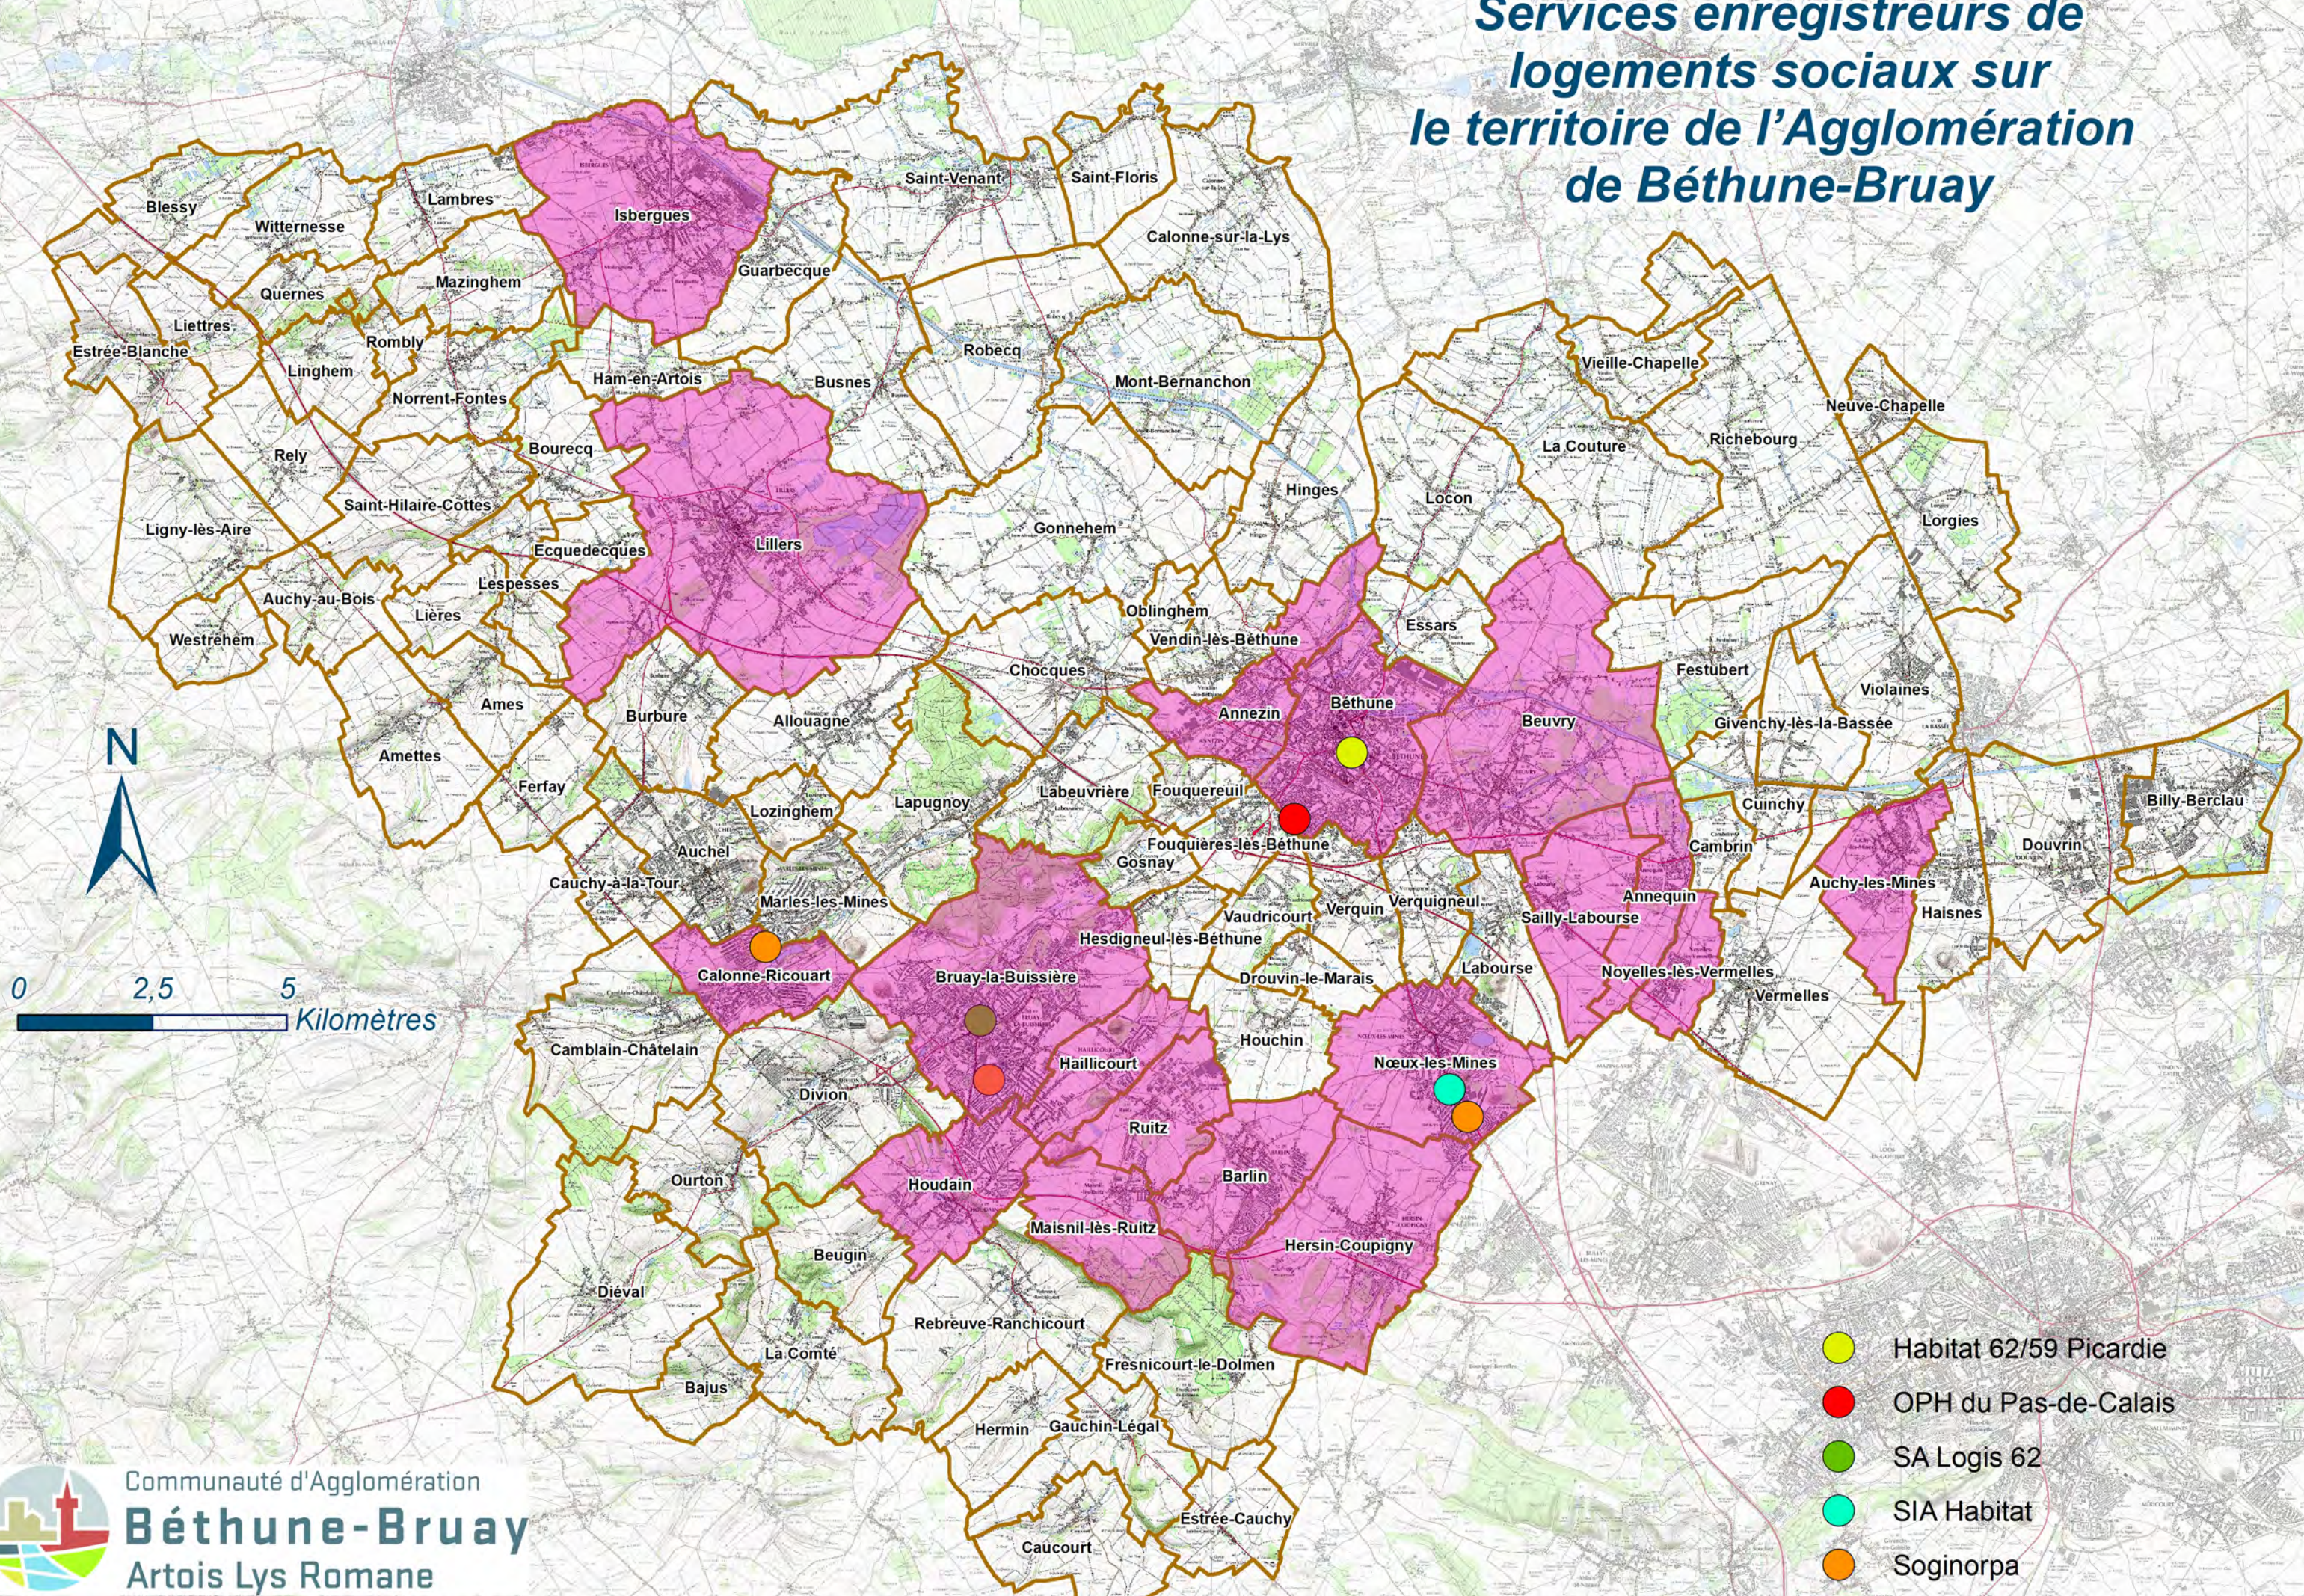

# Services enregistreurs de logements sociaux sur le territoire de l'Agglomération de Béthune-Bruay

- Habitat 62/59 Picardie
- OPH du Pas-de-Calais
- SA Logis 62
- SIA Habitat
- Soginorpa
- Mairie service enregistreur existant